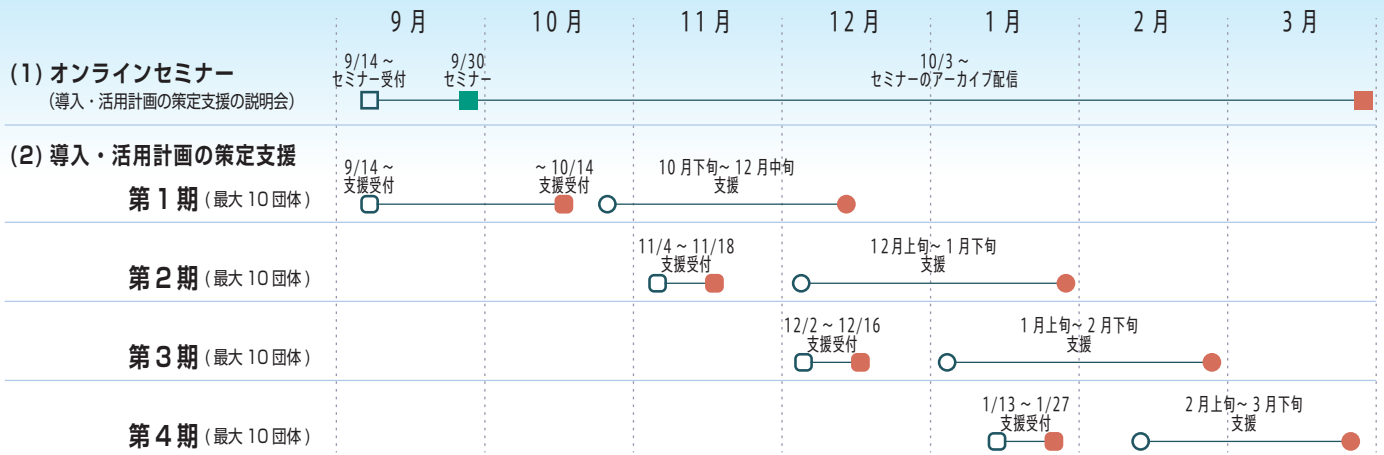

スケジュール

本プロジェクトでは、4 回に分けて導入・活用計画の策定支援を実施します。

※上記の期間は目安です。支援の状況に応じて変更する可能性があります。