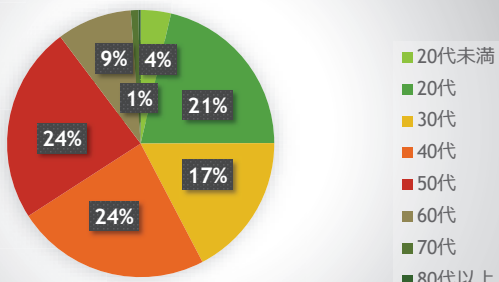

“topo” 全会員（有料会員＋無料会員）構成

登録者の年代

“topo” 有料会員（定額見放題）構成