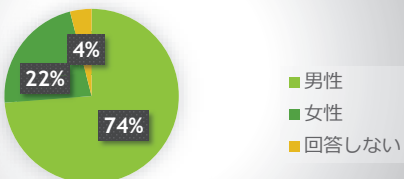

新着

ライブストリーム

スポーツ

バラエティ

“topo” 動画数・有料会員数推移 (2023年9月～)

topo動画数推移

“topo” 動画数・有料会員数推移 (2023年9月～)

topo有料会員数推移

“topo” 全会員（有料会員＋無料会員）構成

登録者の性別

登録者の年代

登録者の居住エリア

“topo” 有料会員（定額見放題）構成

定額見放題 登録者の性別

定額見放題 登録者の年代

定額見放題 登録者の居住エリア

“topo” 無料会員構成

無料会員の性別

無料会員の年代

無料会員の居住エリア

会員構成 & 動画再生数による考察

- 20代・30代・40代・50代 がメインターゲット
 - ➔ 満遍なく会員登録している
 - ➔ 10代 会員獲得のためにキャリア決済導入？
- 有料会員登録 男性 > 女性、東北6県 < 他エリア
無料会員登録 東北6県 > 他エリア
 - ➔ 男性の他エリア有料会員登録率が高い
 - ➔ 女性の有料会員登録率が低い
- アイドルコンテンツ強し
 - ➔ コアファン獲得、コンテンツ配信継続が課題
- LIVE配信 (無料) ➔ 見逃し配信 (有料)
 - ➔ 無料会員から有料会員へステータス