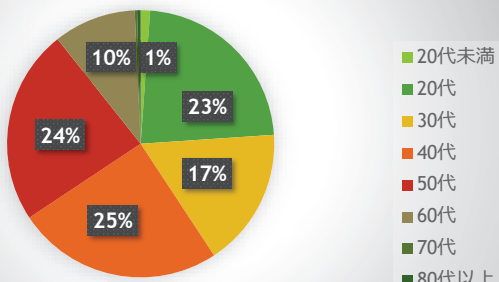

新着

ライブストリーム

スポーツ

バラエティ

“topo” 動画数・有料会員数推移 (2023年9月～)

topo動画数推移

“topo” 動画数・有料会員数推移 (2023年9月～)

topo有料会員数推移

“topo” 全会員（有料会員＋無料会員）構成

登録者の性別

登録者の年代

登録者の居住エリア

“topo” 有料会員（定額見放題）構成

定額見放題 登録者の性別

定額見放題 登録者の年代

定額見放題 登録者の居住エリア

“topo” 無料会員構成

無料会員の性別

無料会員の年代

無料会員の居住エリア

会員構成 & 動画再生数による考察

- 20代・30代・40代・50代 がメインターゲット
 - ➔ 満遍なく会員登録している
 - ➔ 10代 会員獲得のためにキャリア決済導入？
- 有料会員登録 男性 > 女性、東北6県 < 他エリア
無料会員登録 東北6県 > 他エリア
 - ➔ 男性の他エリア有料会員登録率が高い
 - ➔ 女性の有料会員登録率が低い
- アイドルコンテンツ強し
 - ➔ コアファン獲得、コンテンツ配信継続が課題
- LIVE配信 (無料) ➔ 見逃し配信 (有料)
 - ➔ 無料会員から有料会員へステータス