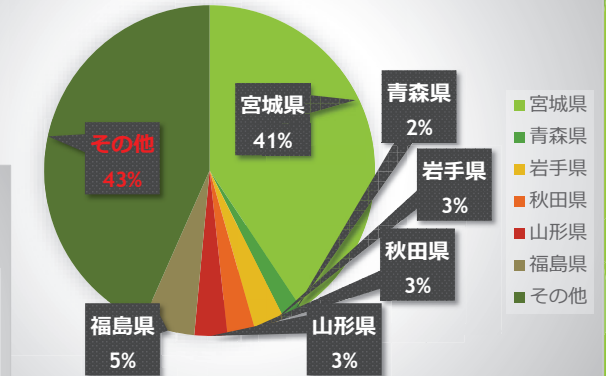

“topo” 全会員（有料会員＋無料会員）構成

登録者の性別

登録者の年代

登録者の居住エリア

“topo” 有料会員（定額見放題）構成

定額見放題 登録者の性別

定額見放題 登録者の年代

定額見放題 登録者の居住エリア

“topo” 無料会員構成

無料会員の性別

無料会員の年代

無料会員の居住エリア

会員構成 & 動画再生数による考察

- 20代・30代・40代・50代 がメインターゲット
 - ➔ 満遍なく会員登録している
 - ➔ 10代 会員獲得のためにキャリア決済導入？
- 有料会員登録 男性 > 女性、東北6県 < 他エリア
無料会員登録 東北6県 > 他エリア
 - ➔ 男性の他エリア有料会員登録率が高い
 - ➔ 女性の有料会員登録率が低い
- アイドルコンテンツ強し
 - ➔ コアファン獲得、コンテンツ配信継続が課題
- LIVE配信 (無料) ➔ 見逃し配信 (有料)
 - ➔ 無料会員から有料会員へステータス

“topo” 配信サービスナビ「topo×なび」

アイドルコンテンツ
コアファン獲得

- おすすめ
- 特典
- トピックス
- 特集
- ランキング
- ハッシュタグ

おすすめ

<p>青森朝日放送</p> <p>ふらり！民鉄の旅 弘南鉄道 大鰐線 鯖石駅</p>	<p>岩手朝日テレビ</p> <p>【天津木村のへい〜】第57回 探水地 衝撃の秘密!? #57 すべての始まりは...</p>	<p>東日本放送</p> <p>ナレーション：乃木坂46 久保史緒里 みやにゃんめぐりどく！ 島の島</p>
<p>秋田朝日放送</p> <p>ふあふあ金屋「春だ！横手だ！道祖神スクetch (前編)」</p>	<p>山形テレビ</p> <p>山形いちまる 青春をもう一度</p>	<p>福島放送</p> <p>【福島発】福島県民ラーメン総選挙2024</p>