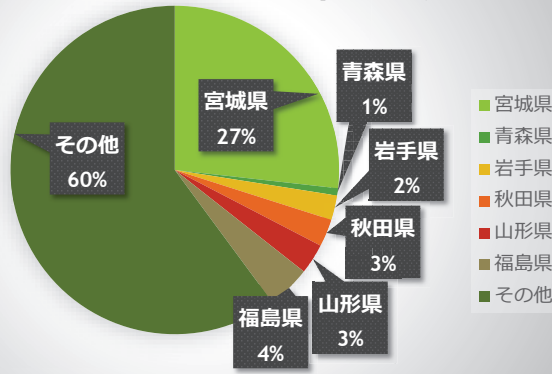

新着

ライブストリーム

スポーツ

バラエティ

“topo” 動画数・有料会員数推移 (2023年9月～)

topo動画数推移

“topo” 動画数・有料会員数推移 (2023年9月～)

topo有料会員数推移

“topo” 全会員（有料会員＋無料会員）構成

登録者の性別

登録者の年代

登録者の居住エリア

“topo” 有料会員（定額見放題）構成

定額見放題 登録者の性別

定額見放題 登録者の年代

定額見放題 登録者の居住エリア

“topo” 無料会員構成

無料会員の性別

無料会員の年代

無料会員の居住エリア

会員構成 & 動画再生数による考察

- 20代・30代・40代・50代 がメインターゲット
 - ➔ 満遍なく会員登録している
 - ➔ 10代 会員獲得のためにキャリア決済導入？
- 有料会員登録 男性 > 女性、東北6県 < 他エリア
無料会員登録 東北6県 > 他エリア
 - ➔ 男性の他エリア有料会員登録率が高い
 - ➔ 女性の有料会員登録率が低い
- アイドルコンテンツ強し
 - ➔ コアファン獲得、コンテンツ配信継続が課題
- LIVE配信 (無料) ➔ 見逃し配信 (有料)
 - ➔ 無料会員から有料会員へステータス