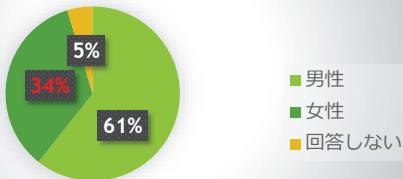

新着

ライブストリーム

スポーツ

バラエティ

“topo” 動画数・有料会員数推移 (2023年9月～)

topo動画数推移

“topo” 動画数・有料会員数推移 (2023年9月～)

topo有料会員数推移

“topo” 全会員（有料会員＋無料会員）構成

登録者の性別

登録者の年代

登録者の居住エリア

“topo” 有料会員（定額見放題）構成

定額見放題 登録者の性別

定額見放題 登録者の年代

定額見放題 登録者の居住エリア

“topo” 無料会員構成

無料会員の性別

無料会員の年代

無料会員の居住エリア

会員構成 & 動画再生数による考察

- 20代・30代・40代・50代 がメインターゲット
 - ➔ 満遍なく会員登録している
 - ➔ 10代 会員獲得のためにキャリア決済導入？
- 有料会員登録 男性 > 女性、東北6県 < 他エリア
無料会員登録 東北6県 > 他エリア
 - ➔ 男性の他エリア有料会員登録率が高い
 - ➔ 女性の有料会員登録率が低い
- アイドルコンテンツ強し
 - ➔ コアファン獲得、コンテンツ配信継続が課題
- LIVE配信 (無料) ➔ 見逃し配信 (有料)
 - ➔ 無料会員から有料会員へステータス