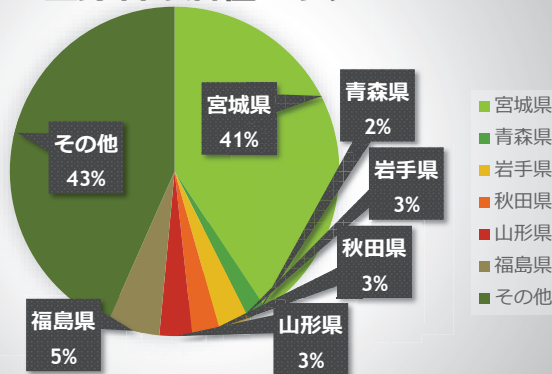

新着

ライブストリーム

スポーツ

バラエティ

“topo” 動画数・有料会員数推移 (2023年9月～)

topo動画数推移

“topo” 動画数・有料会員数推移 (2023年9月～)

topo有料会員数推移

“topo” 全会員（有料会員＋無料会員）構成

登録者の性別

登録者の年代

登録者の居住エリア

“topo” 有料会員（定額見放題）構成

定額見放題 登録者の性別

定額見放題 登録者の年代

定額見放題 登録者の居住エリア

“topo” 無料会員構成

無料会員の性別

無料会員の年代

無料会員の居住エリア

会員構成 & 動画再生数による考察

- 20代・30代・40代・50代 がメインターゲット
 - ➔ 満遍なく会員登録している
 - ➔ 10代 会員獲得のためにキャリア決済導入？
- 有料会員登録 男性 > 女性、東北6県 < 他エリア
無料会員登録 東北6県 > 他エリア
 - ➔ 男性の他エリア有料会員登録率が高い
 - ➔ 女性の有料会員登録率が低い
- アイドルコンテンツ強し
 - ➔ コアファン獲得、コンテンツ配信継続が課題
- LIVE配信 (無料) ➔ 見逃し配信 (有料)
 - ➔ 無料会員から有料会員へステータス