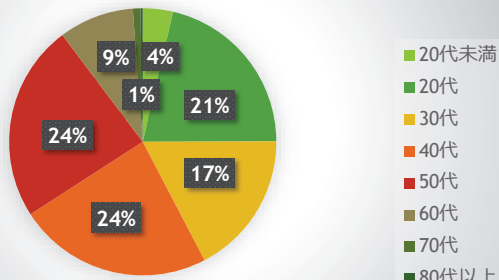

新着

ライブストリーム

スポーツ

バラエティ

“topo” 動画数・有料会員数推移 (2023年9月～)

topo動画数推移

“topo” 動画数・有料会員数推移 (2023年9月～)

topo有料会員数推移

“topo” 全会員（有料会員＋無料会員）構成

登録者の性別

登録者の年代

登録者の居住エリア

“topo” 有料会員（定額見放題）構成

定額見放題 登録者の性別

定額見放題 登録者の年代

定額見放題 登録者の居住エリア

“topo” 無料会員構成

無料会員の性別

無料会員の年代

無料会員の居住エリア

会員構成 & 動画再生数による考察

- 20代・30代・40代・50代 がメインターゲット
 - ➔ 満遍なく会員登録している
 - ➔ 10代 会員獲得のためにキャリア決済導入？
- 有料会員登録 男性 > 女性、東北6県 < 他エリア
無料会員登録 東北6県 > 他エリア
 - ➔ 男性の他エリア有料会員登録率が高い
 - ➔ 女性の有料会員登録率が低い
- アイドルコンテンツ強し
 - ➔ コアファン獲得、コンテンツ配信継続が課題
- LIVE配信 (無料) ➔ 見逃し配信 (有料)
 - ➔ 無料会員から有料会員へステータス