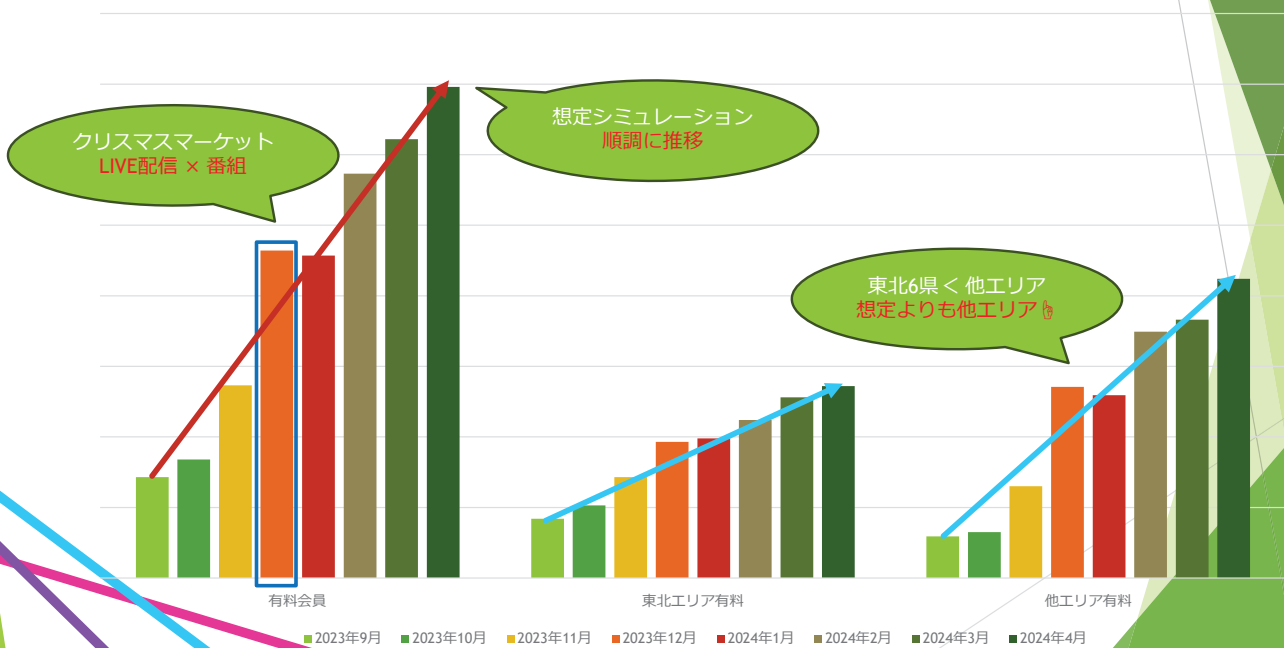

新着

ライブストリーム

スポーツ

バラエティ

“topo” 動画数・有料会員数推移 (2023年9月～)

topo動画数推移

“topo” 動画数・有料会員数推移 (2023年9月～)

topo有料会員数推移

“topo” 全会員（有料会員＋無料会員）構成

登録者の性別

登録者の年代

登録者の居住エリア

“topo” 有料会員（定額見放題）構成

定額見放題 登録者の性別

定額見放題 登録者の年代

定額見放題 登録者の居住エリア

“topo” 無料会員構成

無料会員の性別

無料会員の年代

無料会員の居住エリア

会員構成 & 動画再生数による考察

- 20代・30代・40代・50代 がメインターゲット
 - ➔ 満遍なく会員登録している
 - ➔ 10代 会員獲得のためにキャリア決済導入？
- 有料会員登録 男性 > 女性、東北6県 < 他エリア
無料会員登録 東北6県 > 他エリア
 - ➔ 男性の他エリア有料会員登録率が高い
 - ➔ 女性の有料会員登録率が低い
- アイドルコンテンツ強し
 - ➔ コアファン獲得、コンテンツ配信継続が課題
- LIVE配信 (無料) ➔ 見逃し配信 (有料)
 - ➔ 無料会員から有料会員へステータス