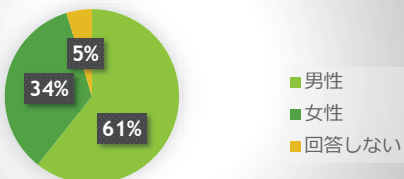

“topo” 全会員（有料会員＋無料会員）構成

登録者の性別